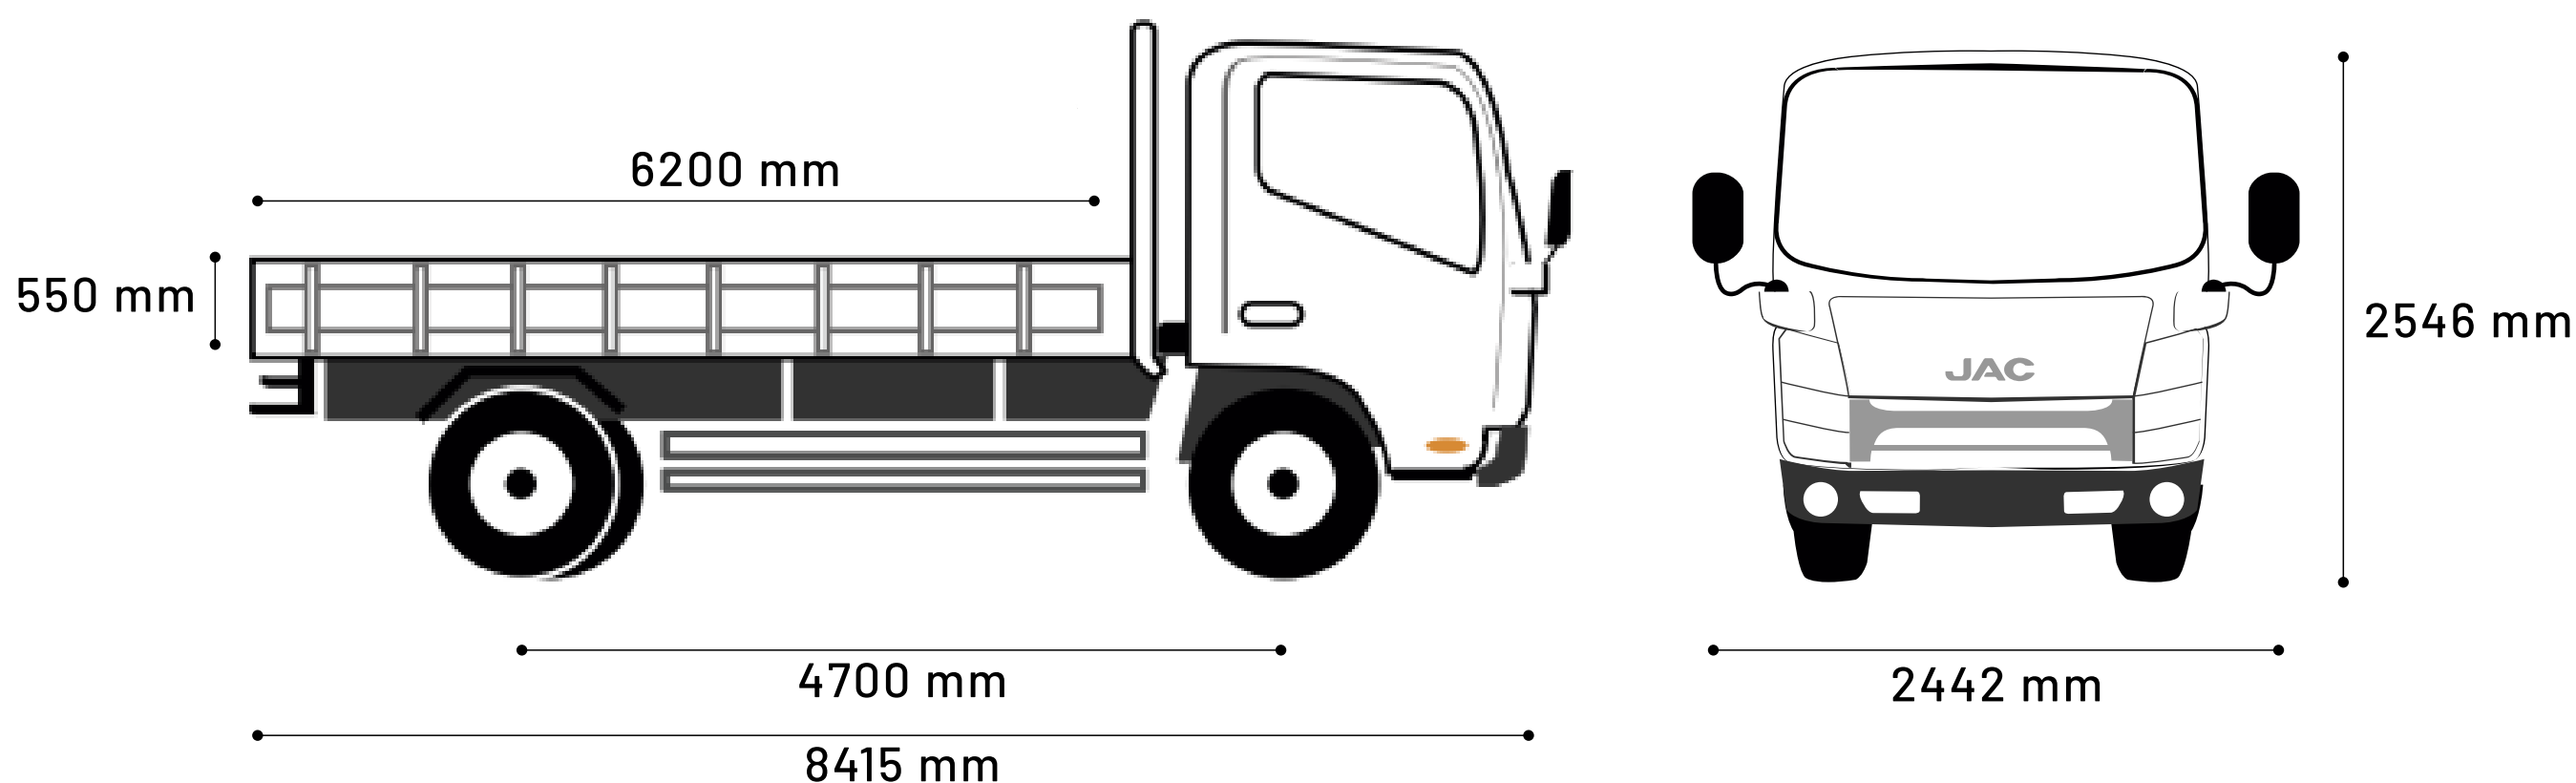

GRUPO
FIANCAR

JAC
M O T O R S

1083
KT

MOTOR
3.7 TD

POTENCIA
168 HP

CAPACIDAD DE CARGA
7700 KG

5 ★★★★★
AÑOS
DE GARANTÍA
o 150.000 km

VERSIÓN

MODELO	HFC 1083 KT RUEDA DOBLE
CABINA	CABINA EXTENDIDA
PASAJEROS	2
CAJA	CHASIS / ABIERTA
TRANSMISIÓN	MANUAL 6 VELOCIDADES + RETROCESO
MODO DE TRACCIÓN	TRASERA

MOTOR

TIPO	CUMMINS ISF 3.8 TURBO
NORMA DE EMISIÓN	EURO III
INYECCIÓN	DIRECTA
TURBO INTERCOOLER	SI
CILINDRADA (cc)	3800
TORQUE MÁXIMO (Nm/rpm)	692 / 1300 - 1500
POTENCIA MÁXIMA (HP/rpm)	166 / 2600

FRENOS

DELANTEROS / TRASEROS	NEUMÁTICOS CON ABS
-----------------------	--------------------

DIMENSIONES Y CAPACIDAD DE CARGA

MEDIDAS EXTERIORES (LxAxH) (mm)	8415x2442x2546
MEDIDAS DE LA CAJA (LxAxH) (mm)	6200x2230x550
DISTANCIA ENTRE EJES (mm)	4700
MÍNIMO RADIO DE GIRO (m)	18
PESO EN ORDEN DE MARCHA (Kg)	4900
PESO BRUTO TOTAL (Kg)	12600
CAPACIDAD DE CARGA (Kg)	7700
CAPACIDAD TANQUE COMBUSTIBLE (Lts)	100
NEUMÁTICOS	255/70 R22.5