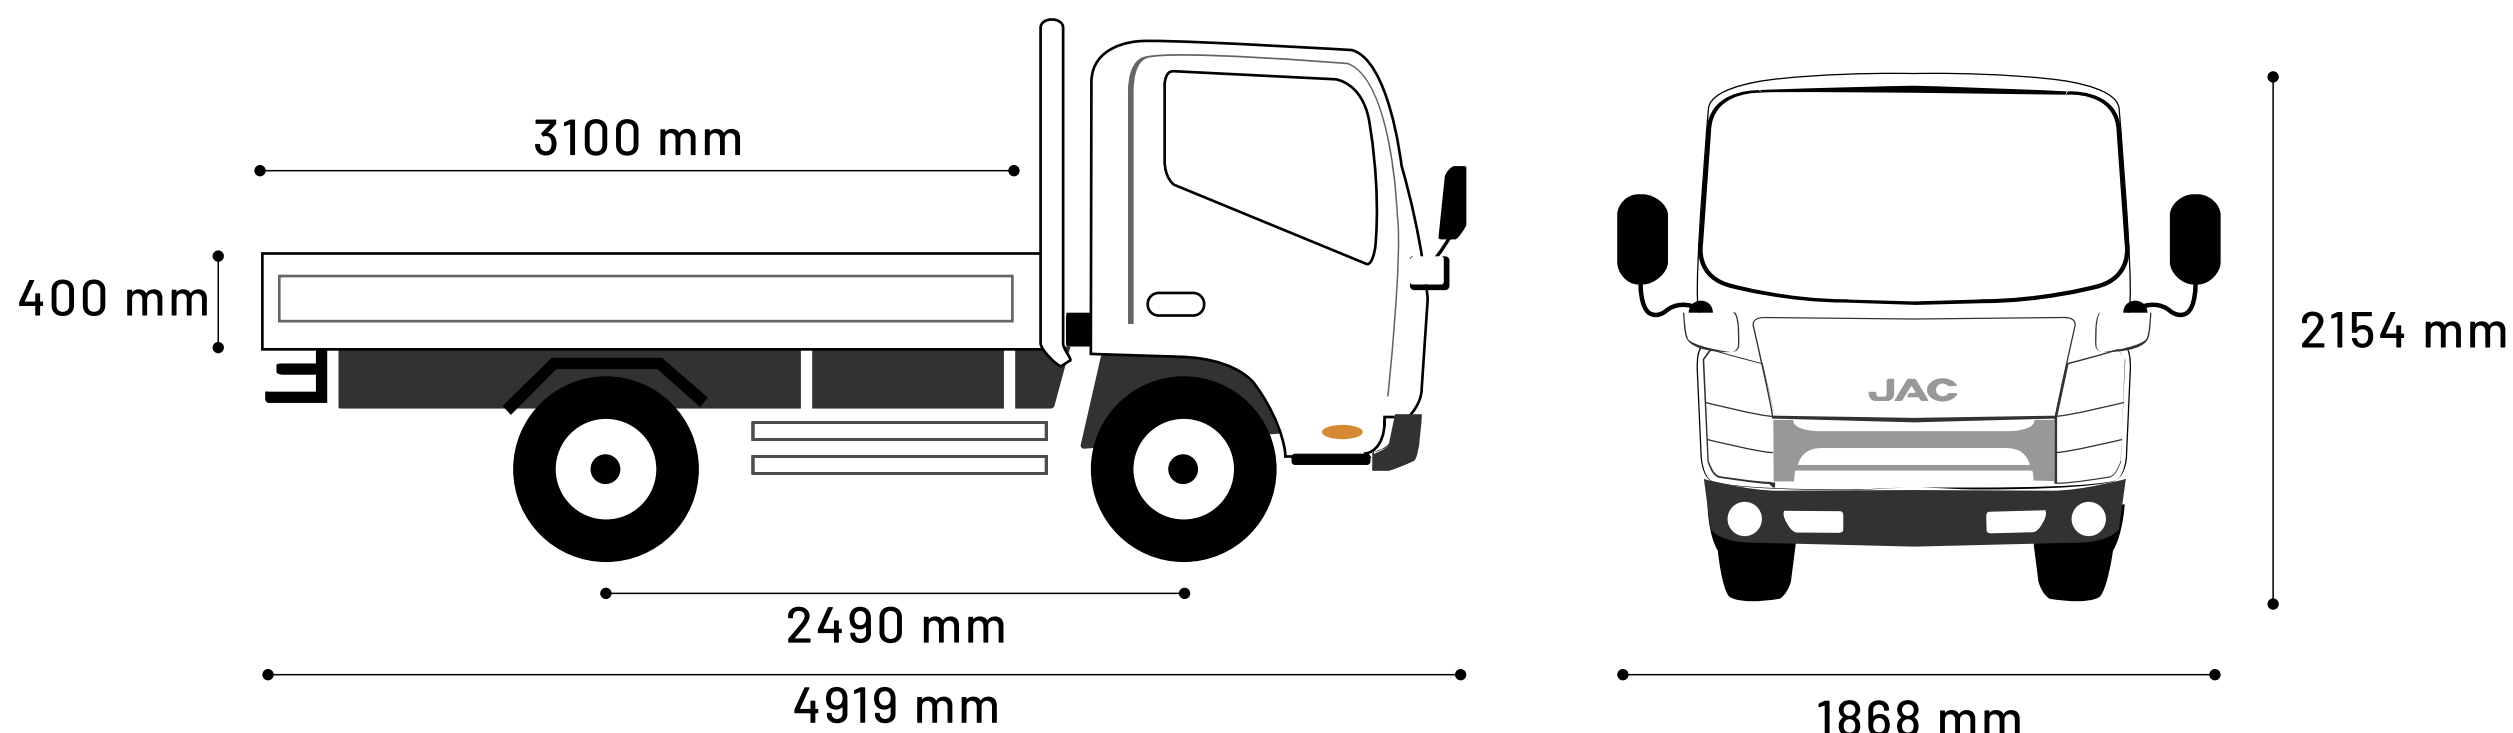

1035_K

JAC

MOTORS

VERSIÓN

MODELO	HFC 1035 K RUEDA SIEMPLE
CABINA	CABINA SIMPLE
PASAJEROS	2
CAJA	CHASIS / ABIERTA
TRANSMISIÓN	MANUAL 5 VELOCIDADES + RETROCESO
MODO DE TRACCIÓN	TRASERA

MOTOR

TIPO	HFC4DA1 DIESEL 4 CILINDROS
NORMA DE EMISIÓN	EURO II
INYECCIÓN	DIRECTA
TURBO INTERCOOLER	NO
CILINDRADA (cc)	2771
TORQUE MÁXIMO (Nm/rpm)	174/2100-2300
POTENCIA MÁXIMA (HP/rpm)	77/3350

FRENOS

DELANTEROS / TRASEROS	HIDRÁULICOS CON ABS
-----------------------	---------------------

DIMENSIONES Y CAPACIDAD DE CARGA

MEDIDAS EXTERIORES (LxAxH) (mm)	4919x1868x2154
MEDIDAS DE LA CAJA (LxAxH) (mm)	3100x1770x400
DISTANCIA ENTRE EJES (mm)	2490
MÍNIMO RADIO DE GIRO (m)	7
PESO EN ORDEN DE MARCHA (Kg)	2150
PESO BRUTO TOTAL (Kg)	4060
CAPACIDAD DE CARGA (Kg)	1910
CAPACIDAD TANQUE COMBUSTIBLE (Lts)	60
NEUMÁTICOS	7.00 16LT 12PR