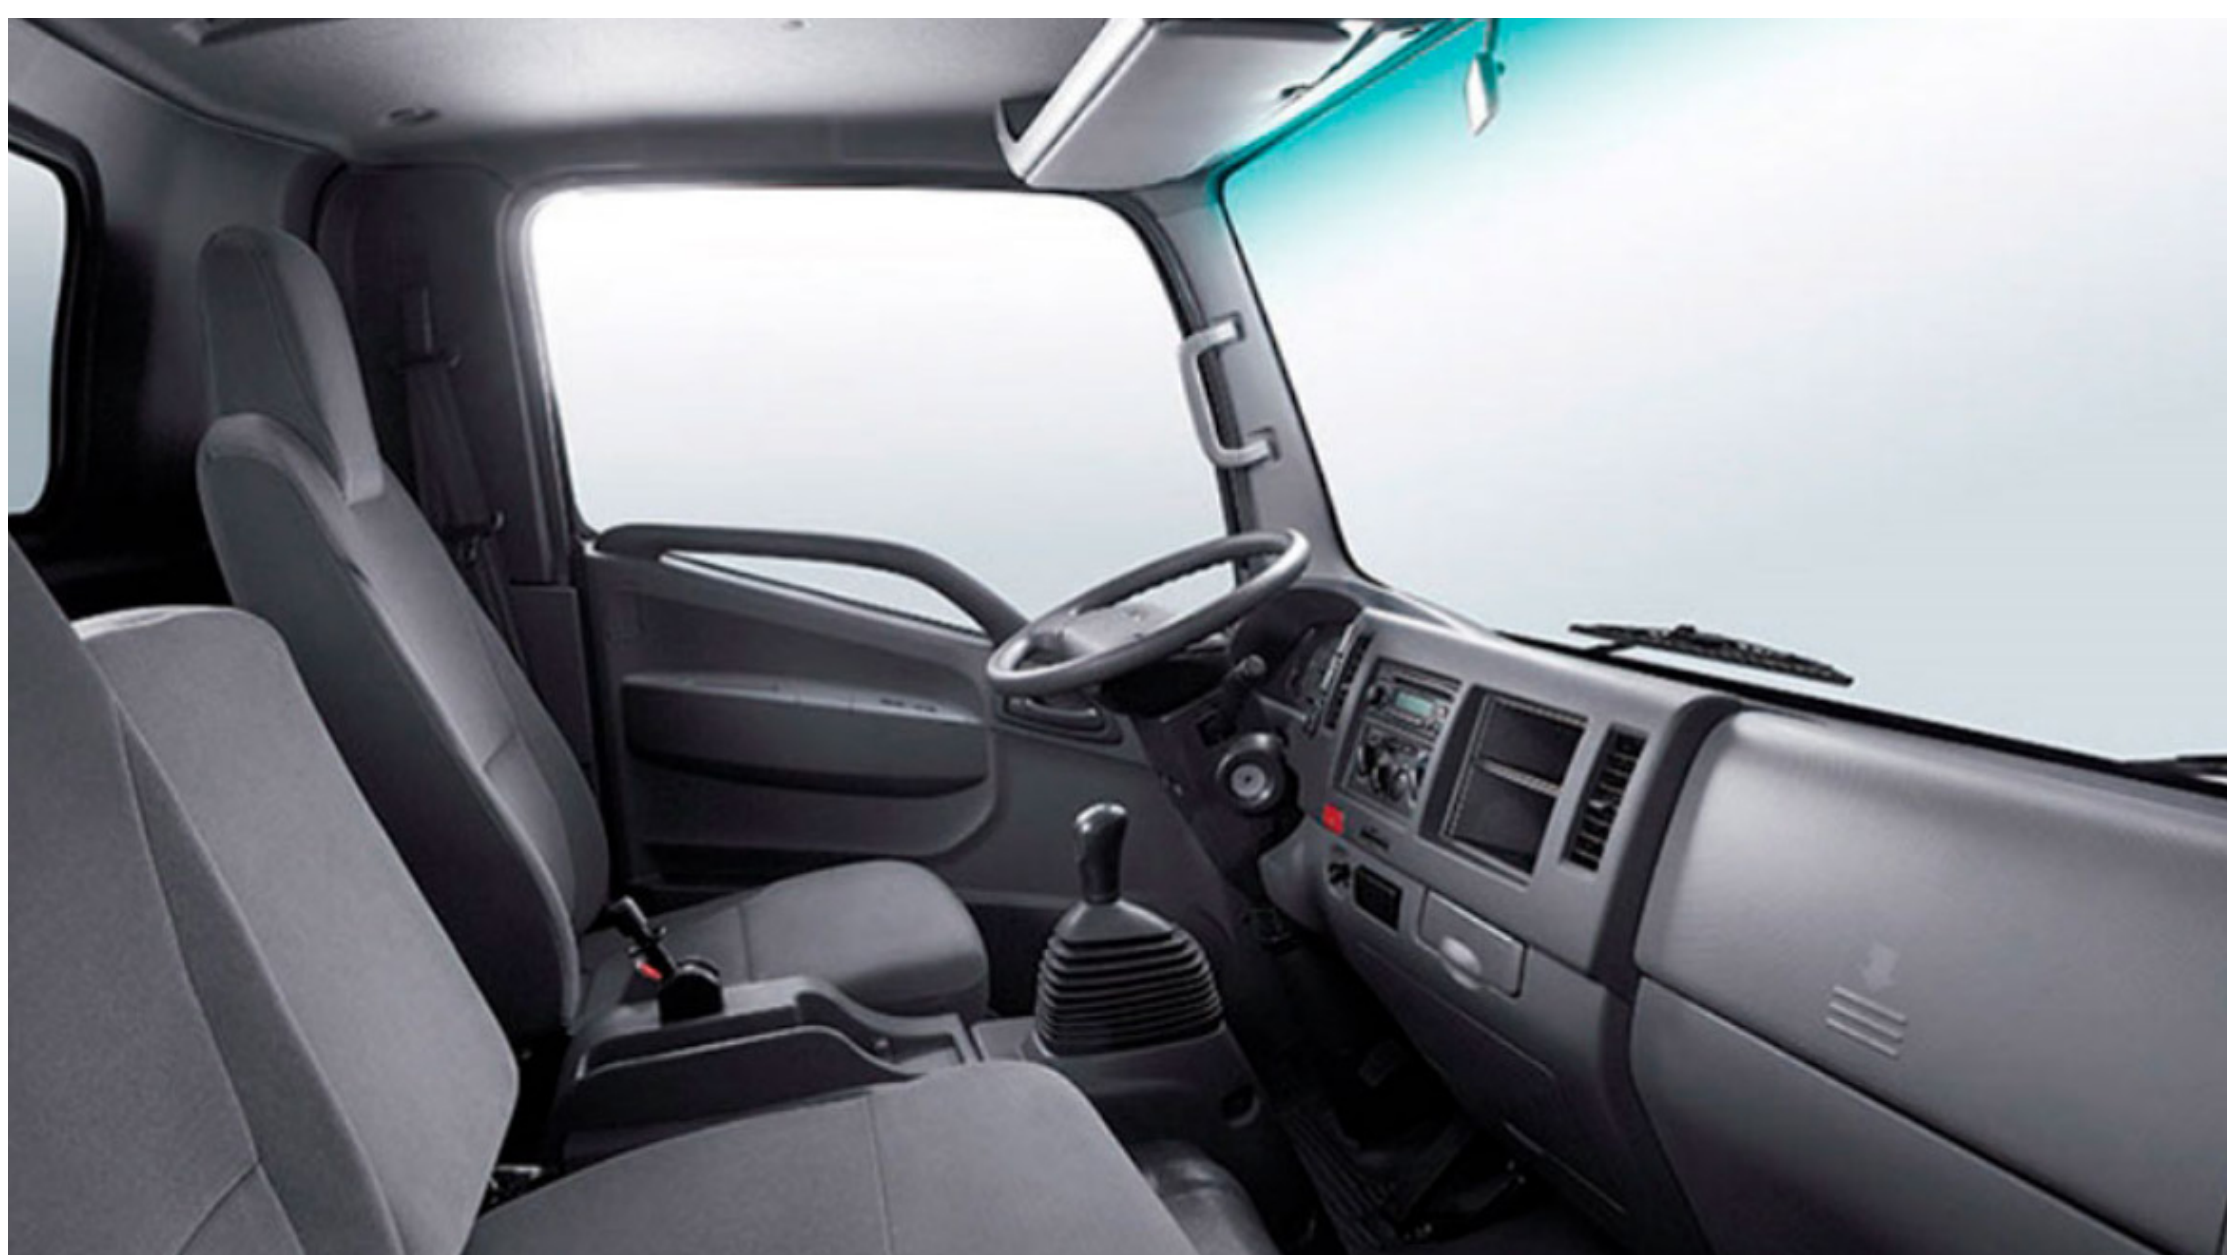

1035_K

JAC

MOTORS

VERSIÓN

MODELO	HFC 1035 K RUEDA SIEMPLE
CABINA	CABINA SIMPLE
PASAJEROS	2
CAJA	CHASIS / ABIERTA
TRANSMISIÓN	MANUAL 5 VELOCIDADES + RETROCESO
MODO DE TRACCIÓN	TRASERA

MOTOR

TIPO	HFC4DA1 DIESEL 4 CILINDROS
NORMA DE EMISIÓN	EURO II
INYECCIÓN	DIRECTA
TURBO INTERCOOLER	NO
CILINDRADA (cc)	2771
TORQUE MÁXIMO (Nm/rpm)	174/2100-2300
POTENCIA MÁXIMA (HP/rpm)	77/3350

1035_K

JAC

MOTORS

EQUIPAMIENTO

	OPCIONAL
AIRE ACONDICIONADO	
RADIO	SI
ALZACRISTALES ELÉCTRICOS	NO
BLOQUEO CENTRAL	NO
ALARMA DE RETROCESO	SI
CAJA METÁLICA	SI
BARANDAS ABATIBLES	SI
CABINA ABATIBLE	SI
FAROS ANTINEBLA	SI
ODÓMETRO DIGITAL	SI
DIRECCIÓN ASISTIDA	SI
FRENO DE MOTOR	NO
VOLANTE REGULABLE	SI
BARRA PROTECTORA EN LUNETETA DE CABINA PARA CARGA	SI