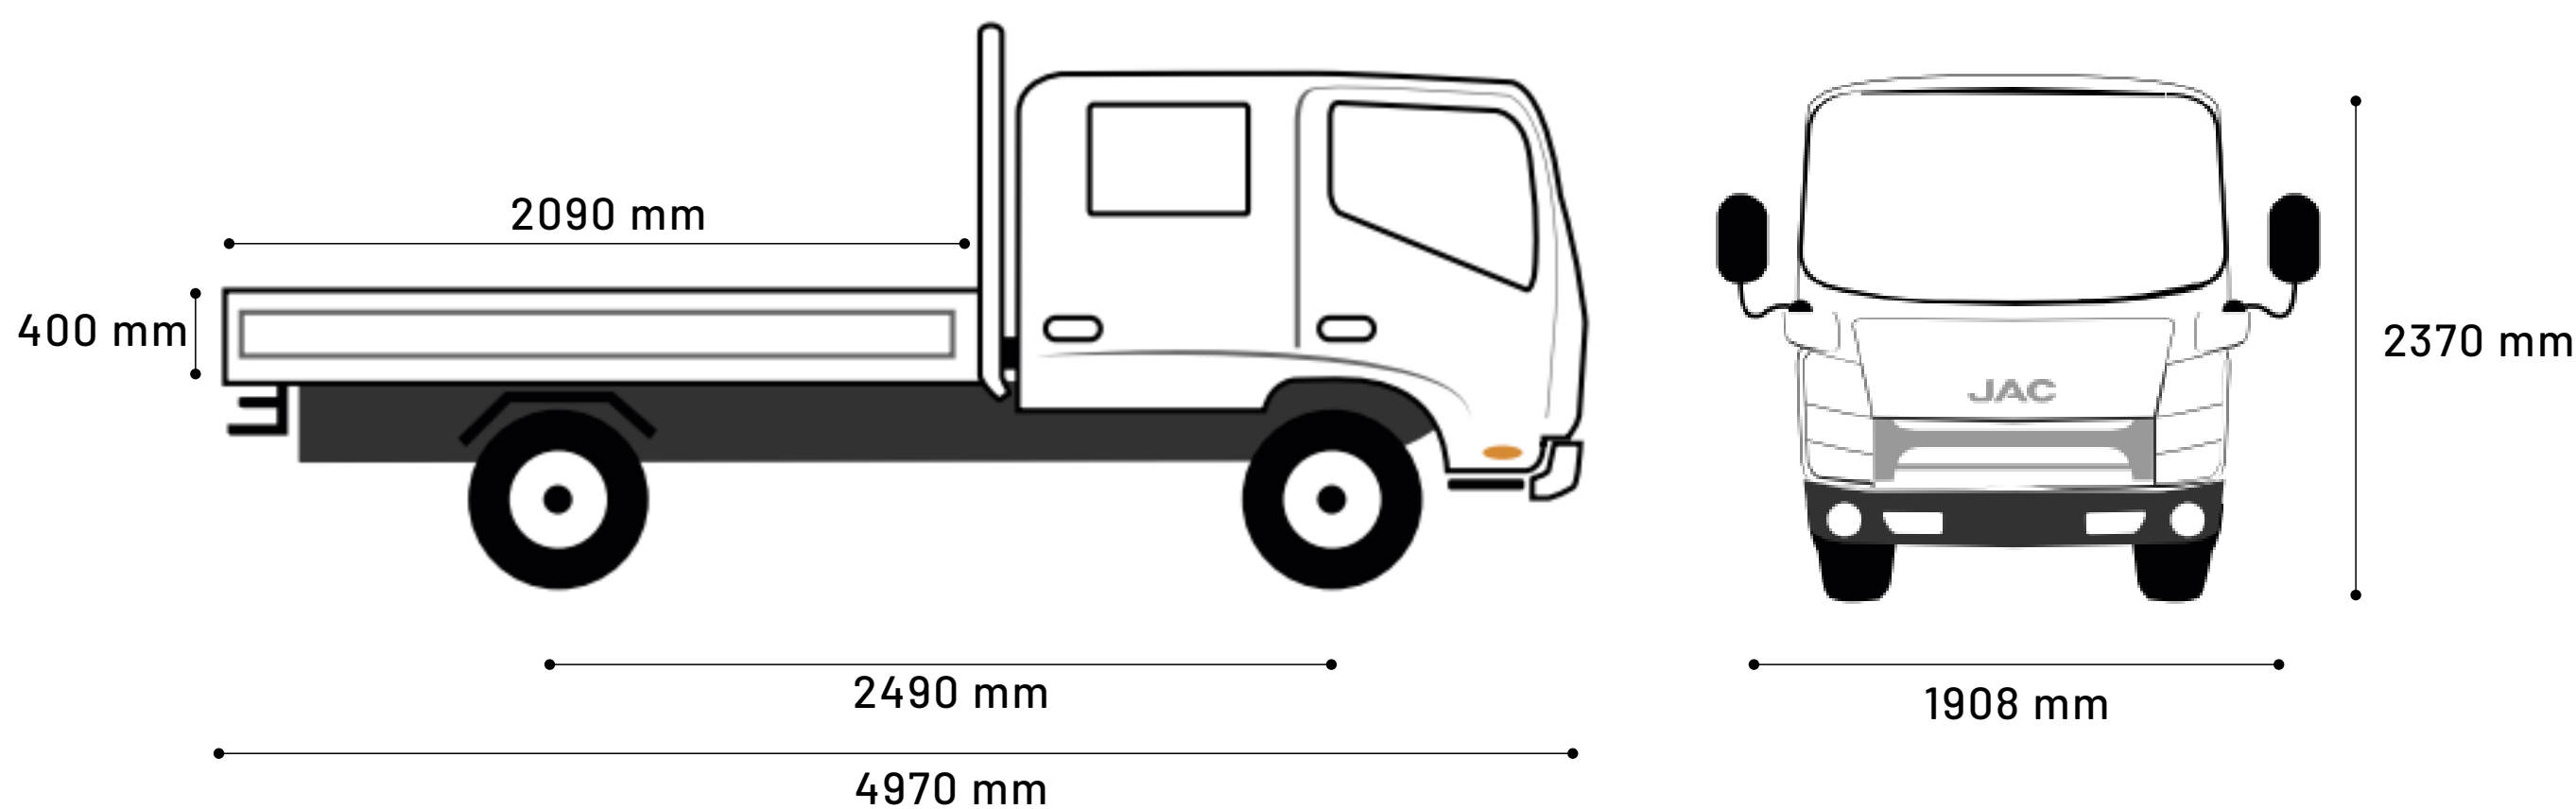

VERSIÓN

MODELO	HFC 1035 KR RUEDA SIMPLE
CABINA	DOBLE CABINA
PASAJEROS	5
CAJA	CHASIS / ABIERTA
TRANSMISIÓN	MANUAL 5 VELOCIDADES + REVERSA
MODO DE TRACCIÓN	TRASERA

MOTOR

TIPO	HFC4DA1-2B1 DIESEL 4 CILINDROS TURBO
NORMA DE EMISIÓN	EURO III
INYECCIÓN	DIRECTA
TURBO INTERCOOLER	SI
CILINDRADA (cc)	2771
TORQUE MÁXIMO (Nm/rpm)	240 / 2000
POTENCIA MÁXIMA (HP/rpm)	106 / 3600

FRENOS

TIPO	HIDRÁULICOS CON ABS
DELANTEROS / TRASEROS	DISCO / TAMBOR

DIMENSIONES Y CAPACIDAD DE CARGA

MEDIDAS EXTERIORES (LxAxH) (mm)	4970x1908x2370
MEDIDAS DE LA CAJA (LxAxH) (mm)	2090x1810x400
DISTANCIA ENTRE EJES (mm)	2490
MÍNIMO RADIO DE GIRO (m)	5,3
PESO EN ORDEN DE MARCHA (Kg)	2380
PESO BRUTO TOTAL (Kg)	3980
CAPACIDAD DE CARGA (Kg)	1600
CAPACIDAD TANQUE COMBUSTIBLE (Lts)	100
NEUMÁTICOS	7.00 R16