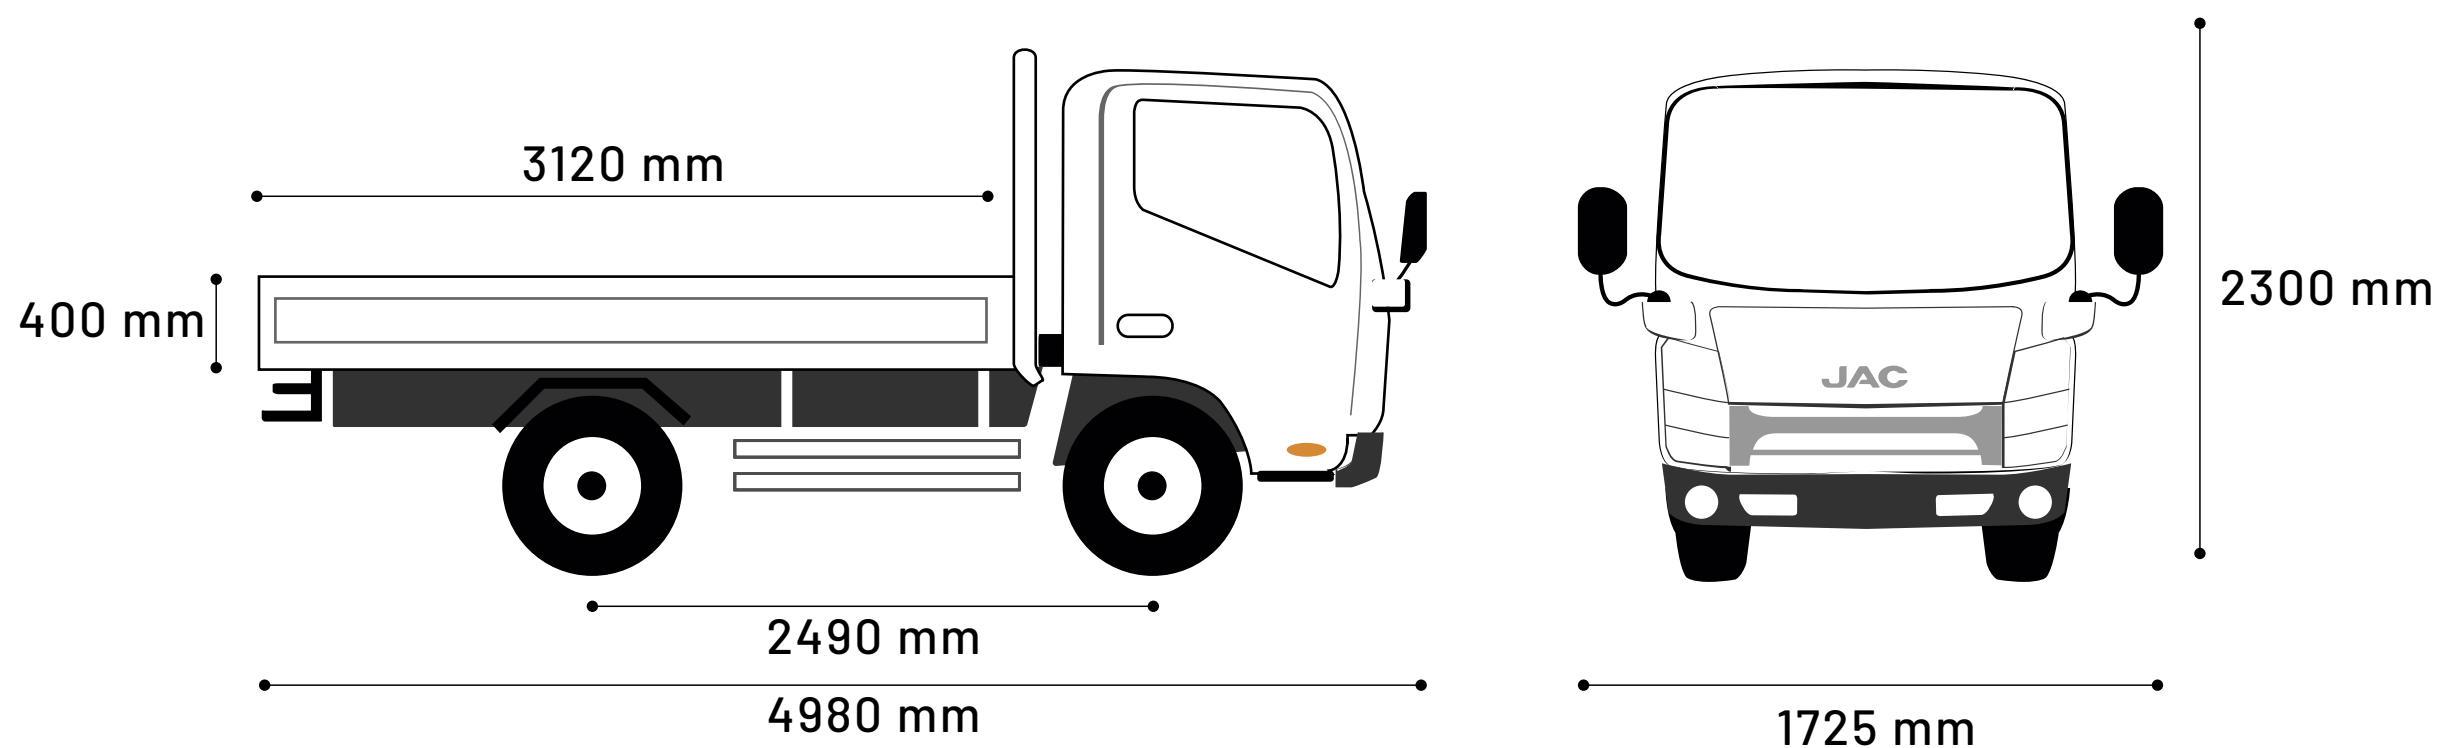

CABINA	CABINA SIMPLE
PASAJEROS	2
CAJA	CHASIS / ABIERTA
TRANSMISIÓN	MANUAL 5 VELOCIDADES + REVERSA
MODO DE TRACCIÓN	TRASERA

MOTOR

TIPO	HFC4DA1-2B1 DIESEL 4 CILINDROS - TURBO
NORMA DE EMISIÓN	EURO III
INYECCIÓN	DIRECTA
TURBO INTERCOOLER	SI
CILINDRADA (cc)	2771
TORQUE MÁXIMO (Nm/rpm)	240 / 2000 - 2200
POTENCIA MÁXIMA (HP/rpm)	106 / 3600

FRENOS

TIPO	HIDRÁULICOS CON ABS
DELANTEROS / TRASEROS	DISCO / TAMBOR

DIMENSIONES Y CAPACIDAD DE CARGA

MEDIDAS EXTERIORES (LxAxH) (mm)	4980x1725x2300
MEDIDAS DE LA CAJA (LxAxH) (mm)	3120x1810x400
DISTANCIA ENTRE EJES (mm)	2490
MÍNIMO RADIO DE GIRO (m)	5,3
PESO EN ORDEN DE MARCHA (Kg)	2200
PESO BRUTO TOTAL (Kg)	4100
CAPACIDAD DE CARGA (Kg)	1900
CAPACIDAD TANQUE COMBUSTIBLE (Lts)	65
NEUMÁTICOS	7.00 R16 12PR