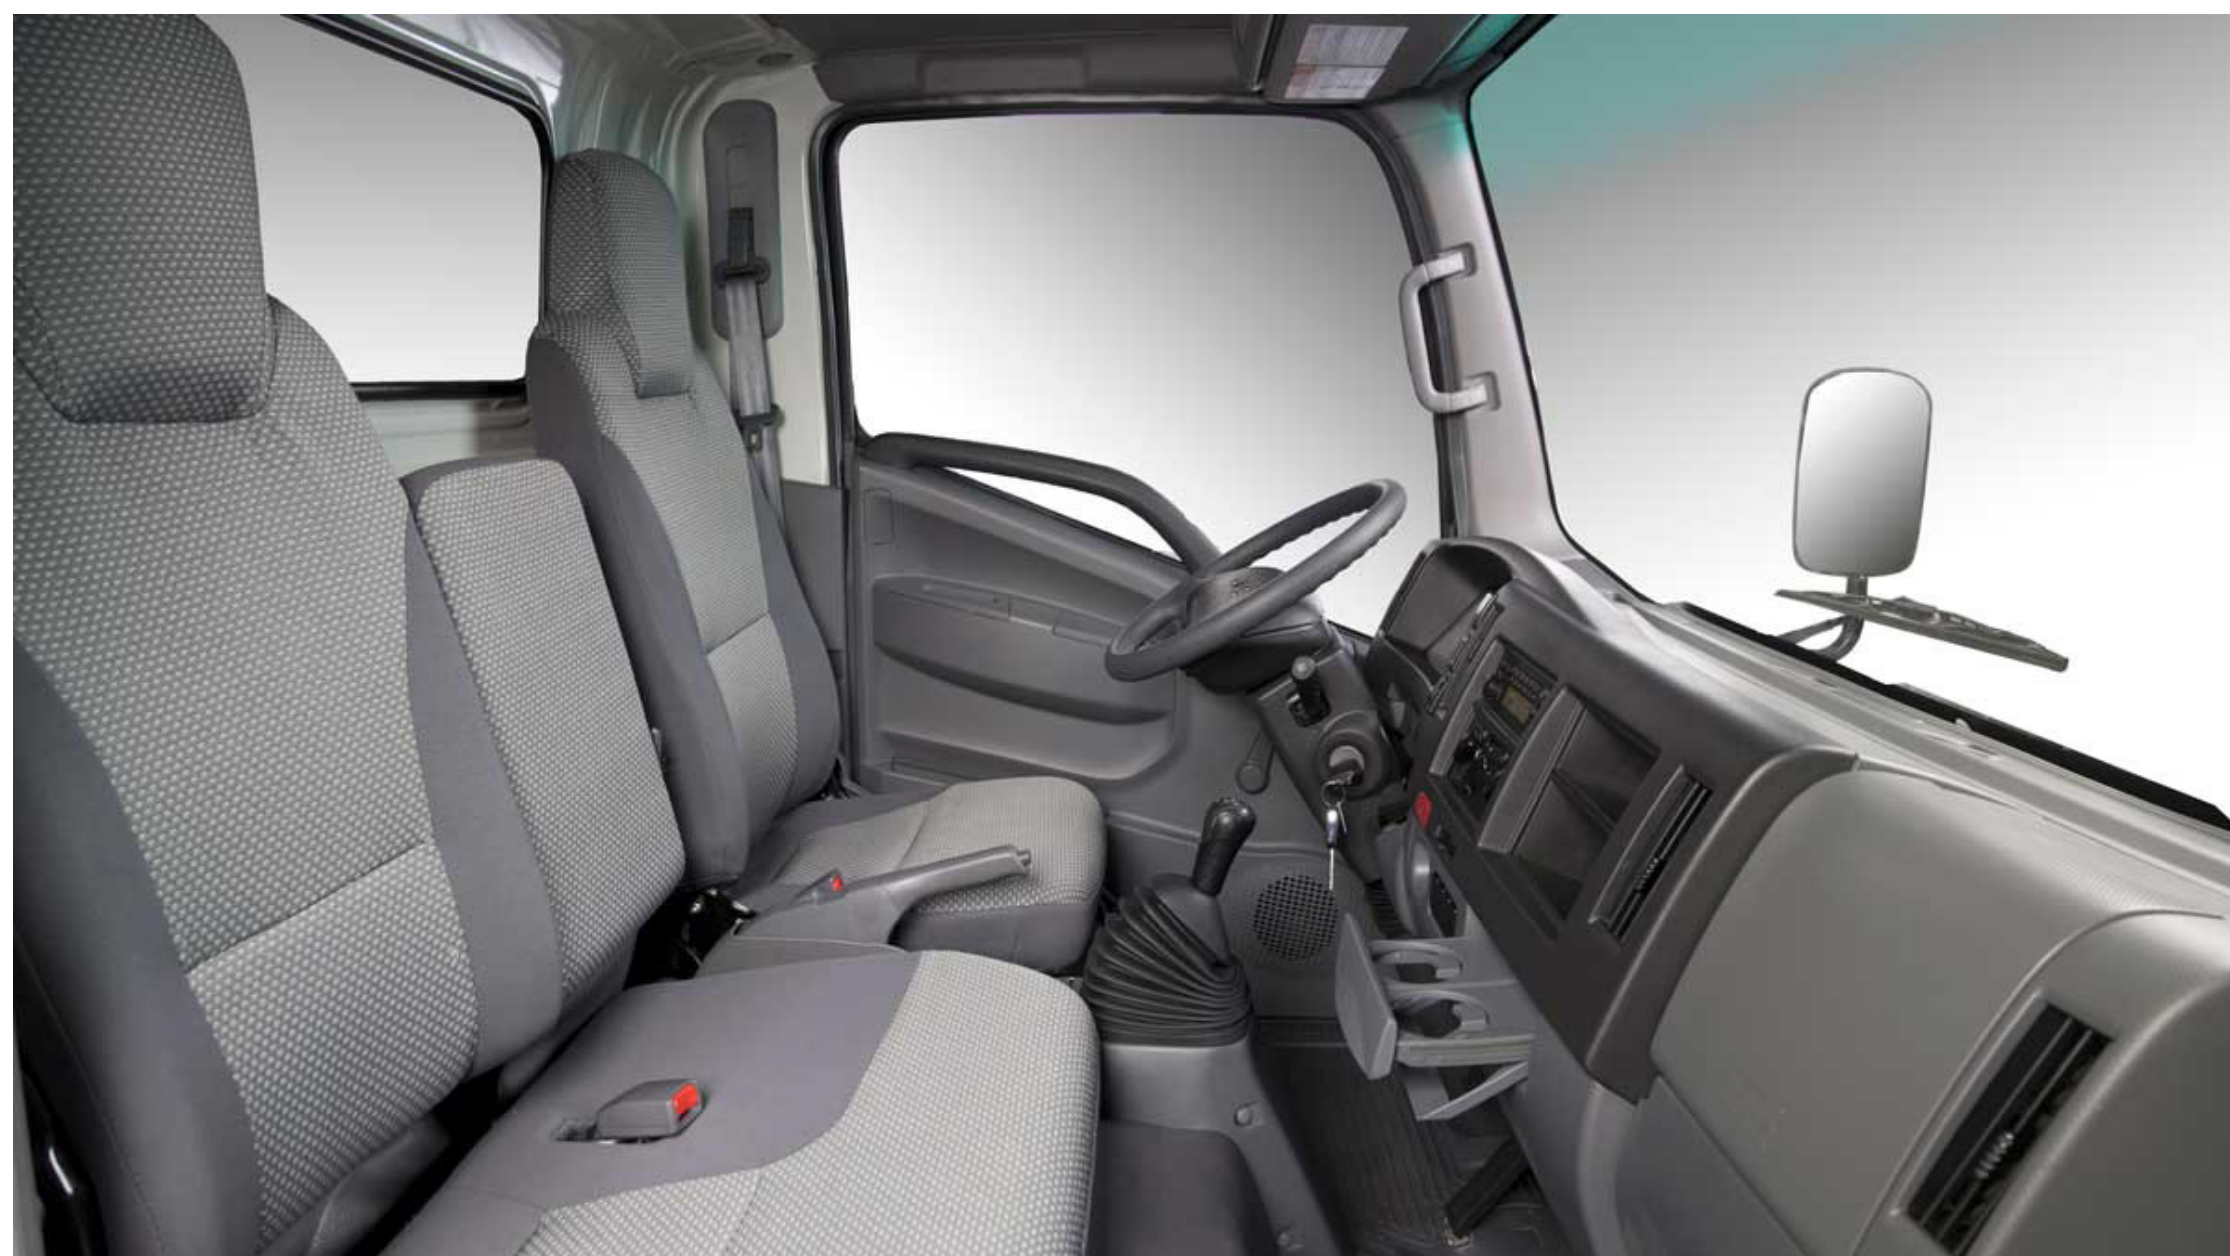

CABINA	CABINA SIMPLE
PASAJEROS	2
CAJA	CHASIS / ABIERTA
TRANSMISIÓN	MANUAL 5 VELOCIDADES + REVERSA
MODO DE TRACCIÓN	TRASERA

MOTOR

TIPO	HFC4DA1-2B1 DIESEL 4 CILINDROS - TURBO
NORMA DE EMISIÓN	EURO III
INYECCIÓN	DIRECTA
TURBO INTERCOOLER	SI
CILINDRADA (cc)	2771
TORQUE MÁXIMO (Nm/rpm)	240 / 2000 - 2200
POTENCIA MÁXIMA (HP/rpm)	106 / 3600

1035_{KT1}

JAC

MOTORS

EQUIPAMIENTO

1035 KT

AIRE ACONDICIONADO	SI
GPS - CÁMARA DE RETROCESO	SI
PANTALLA TÁCTIL	SI
BLUETOOTH + GPS (WAZE)	SI
ALZACRISTALES ELÉCTRICOS	SI
BLOQUEO CENTRAL CON COMANDO A DISTANCIA	SI
ALARMA DE RETROCESO	SI
BARANDAS ABATIBLES	SI
CABINA ABATIBLE	SI
FAROS ANTINEBLA DELANTEROS Y TRASEROS	SI
LUCES DE CIRCULACIÓN DIURNA	SI
REGULACIÓN DE ALTURA DE LAS LUCES	SI
DIRECCIÓN ASISTIDA	SI
FRENO DE MOTOR	SI
VOLANTE MULTIFUNCIÓN REGULABLE EN ALTURA	SI
BARRA PROTECTORA EN LUNETETA DE CABINA PARA CARGA	SI
TACÓMETRO (RPM)	SI
POSAVASOS	SI
CINTURÓN DEL CHOFER REGULABLE EN ALTURA	SI