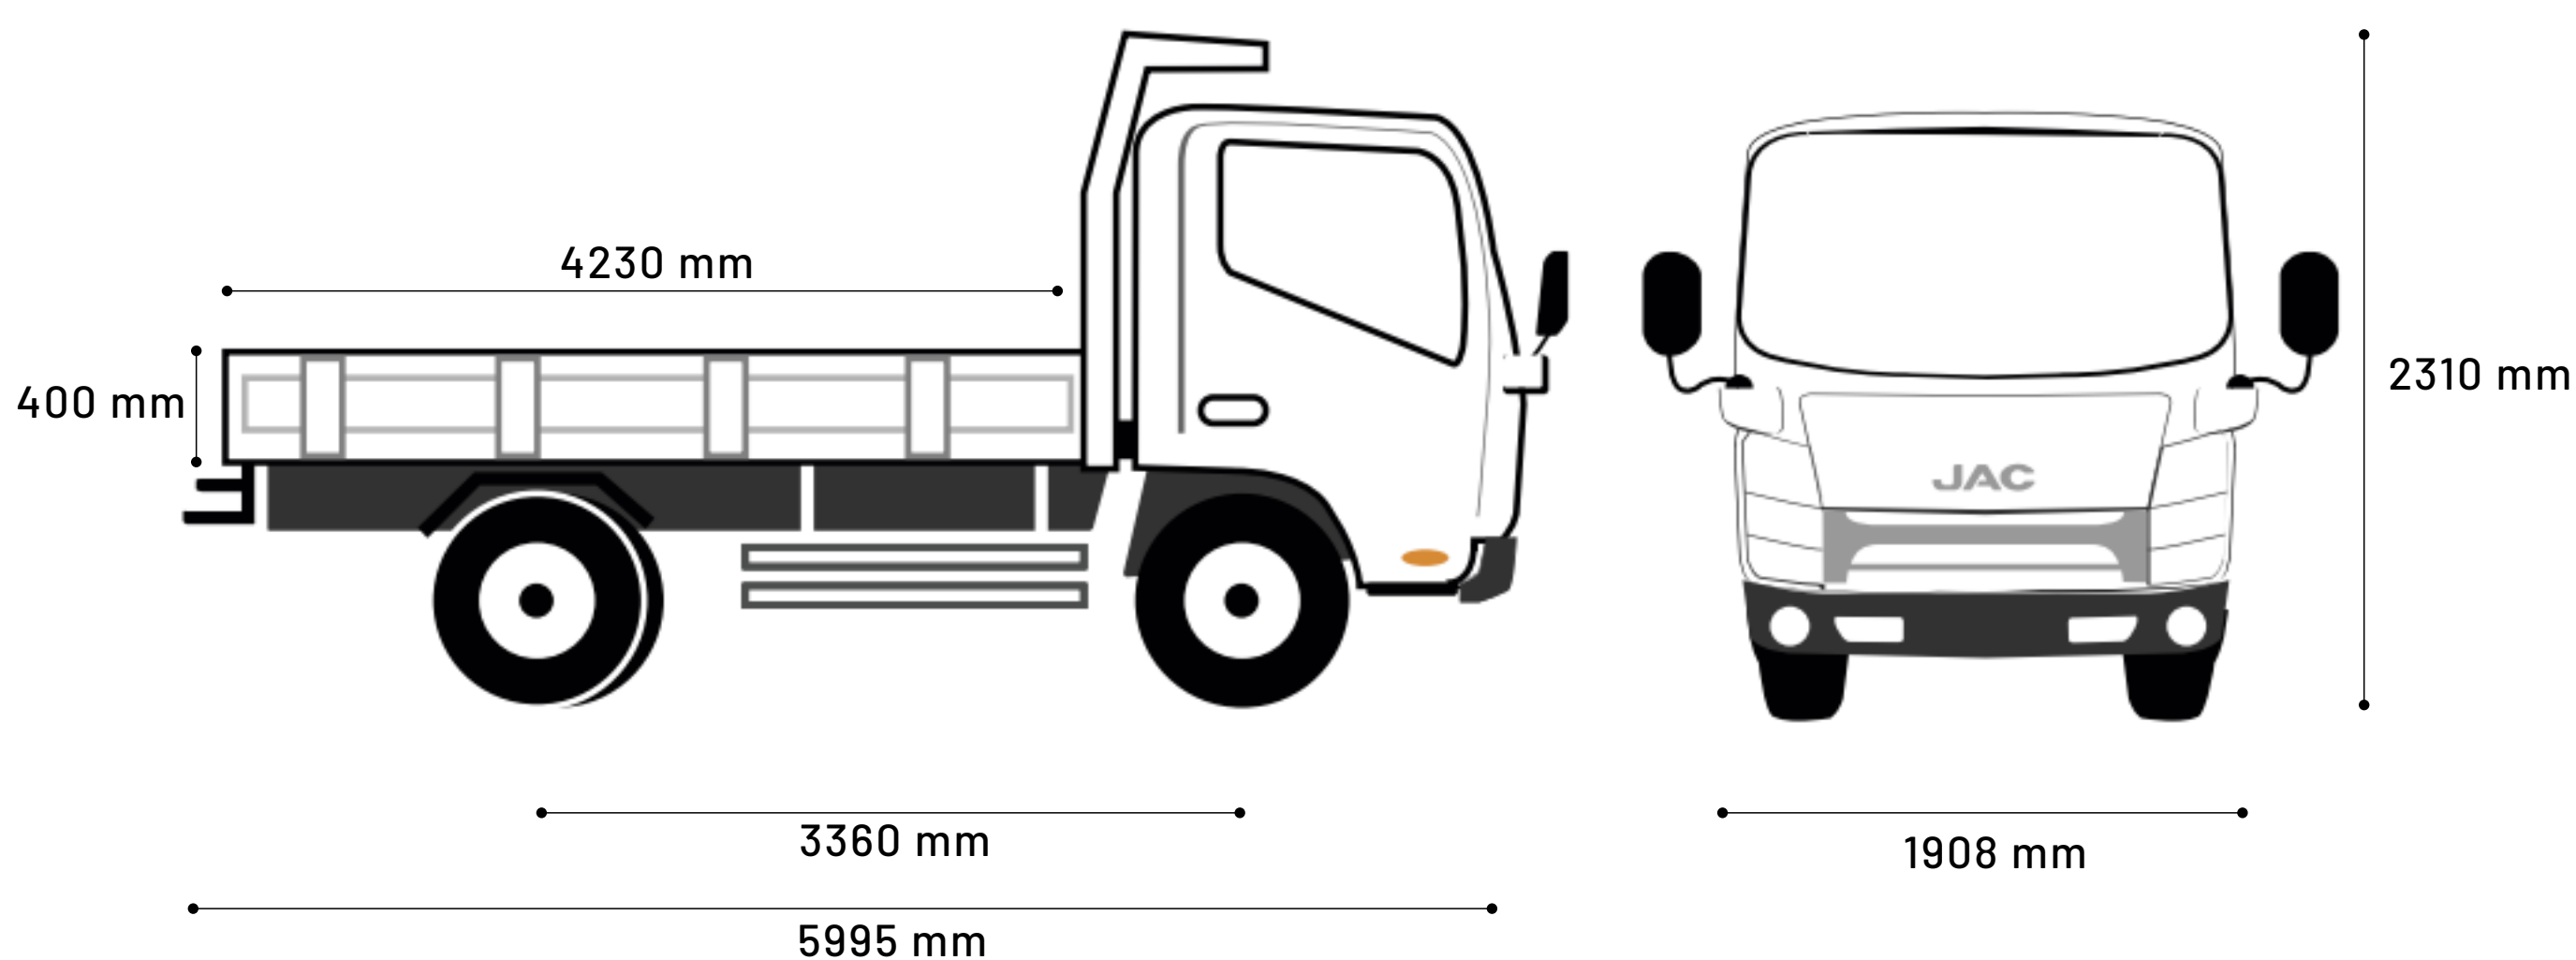

GRUPO
FIANCAR

JAC
M O T O R S

1040

KT
VOLCADORA

MOTOR
2.7 TD

POTENCIA
92 HP

CAP. DE CARGA
2.3 TON

5 ★★★★★
AÑOS
DE GARANTÍA
o 150.000 km

VERSIÓN

MODELO	HFC 1040 KT / RUEDA DOBLE
CABINA	CABINA SIMPLE
PASAJEROS	2
CAJA	VOLCADORA
TRANSMISIÓN	MANUAL 5 VELOCIDADES + RETROCESO
MODO DE TRACCIÓN	TRASERA

MOTOR

TIPO	HFC4DA1-1 DIESEL 4 CILINDROS TURBO
NORMA DE EMISIÓN	EURO II
INYECCIÓN	DIRECTA
TURBO INTERCOOLER	NO
CILINDRADA (cc)	2771
TORQUE MÁXIMO (Nm/rpm)	240 / 1800-200
POTENCIA MÁXIMA (HP/rpm)	92 / 3600

FRENOS

DELANTEROS / TRASEROS	HIDRÁULICOS CON ABS
-----------------------	---------------------

DIMENSIONES Y CAPACIDAD DE CARGA

MEDIDAS EXTERIORES (LxAxH) (mm)	5995x1908x2310
MEDIDAS DE LA CAJA (LxAxH) (mm)	4230x1810x400
DISTANCIA ENTRE EJES (mm)	3360
MÍNIMO RADIO DE GIRO (m)	5,3
PESO EN ORDEN DE MARCHA (Kg)	2480
PESO BRUTO TOTAL (Kg)	4980
CAPACIDAD DE CARGA (Kg)	2500
CAPACIDAD TANQUE COMBUSTIBLE (Lts)	100
NEUMÁTICOS	7.00 R16 12PR