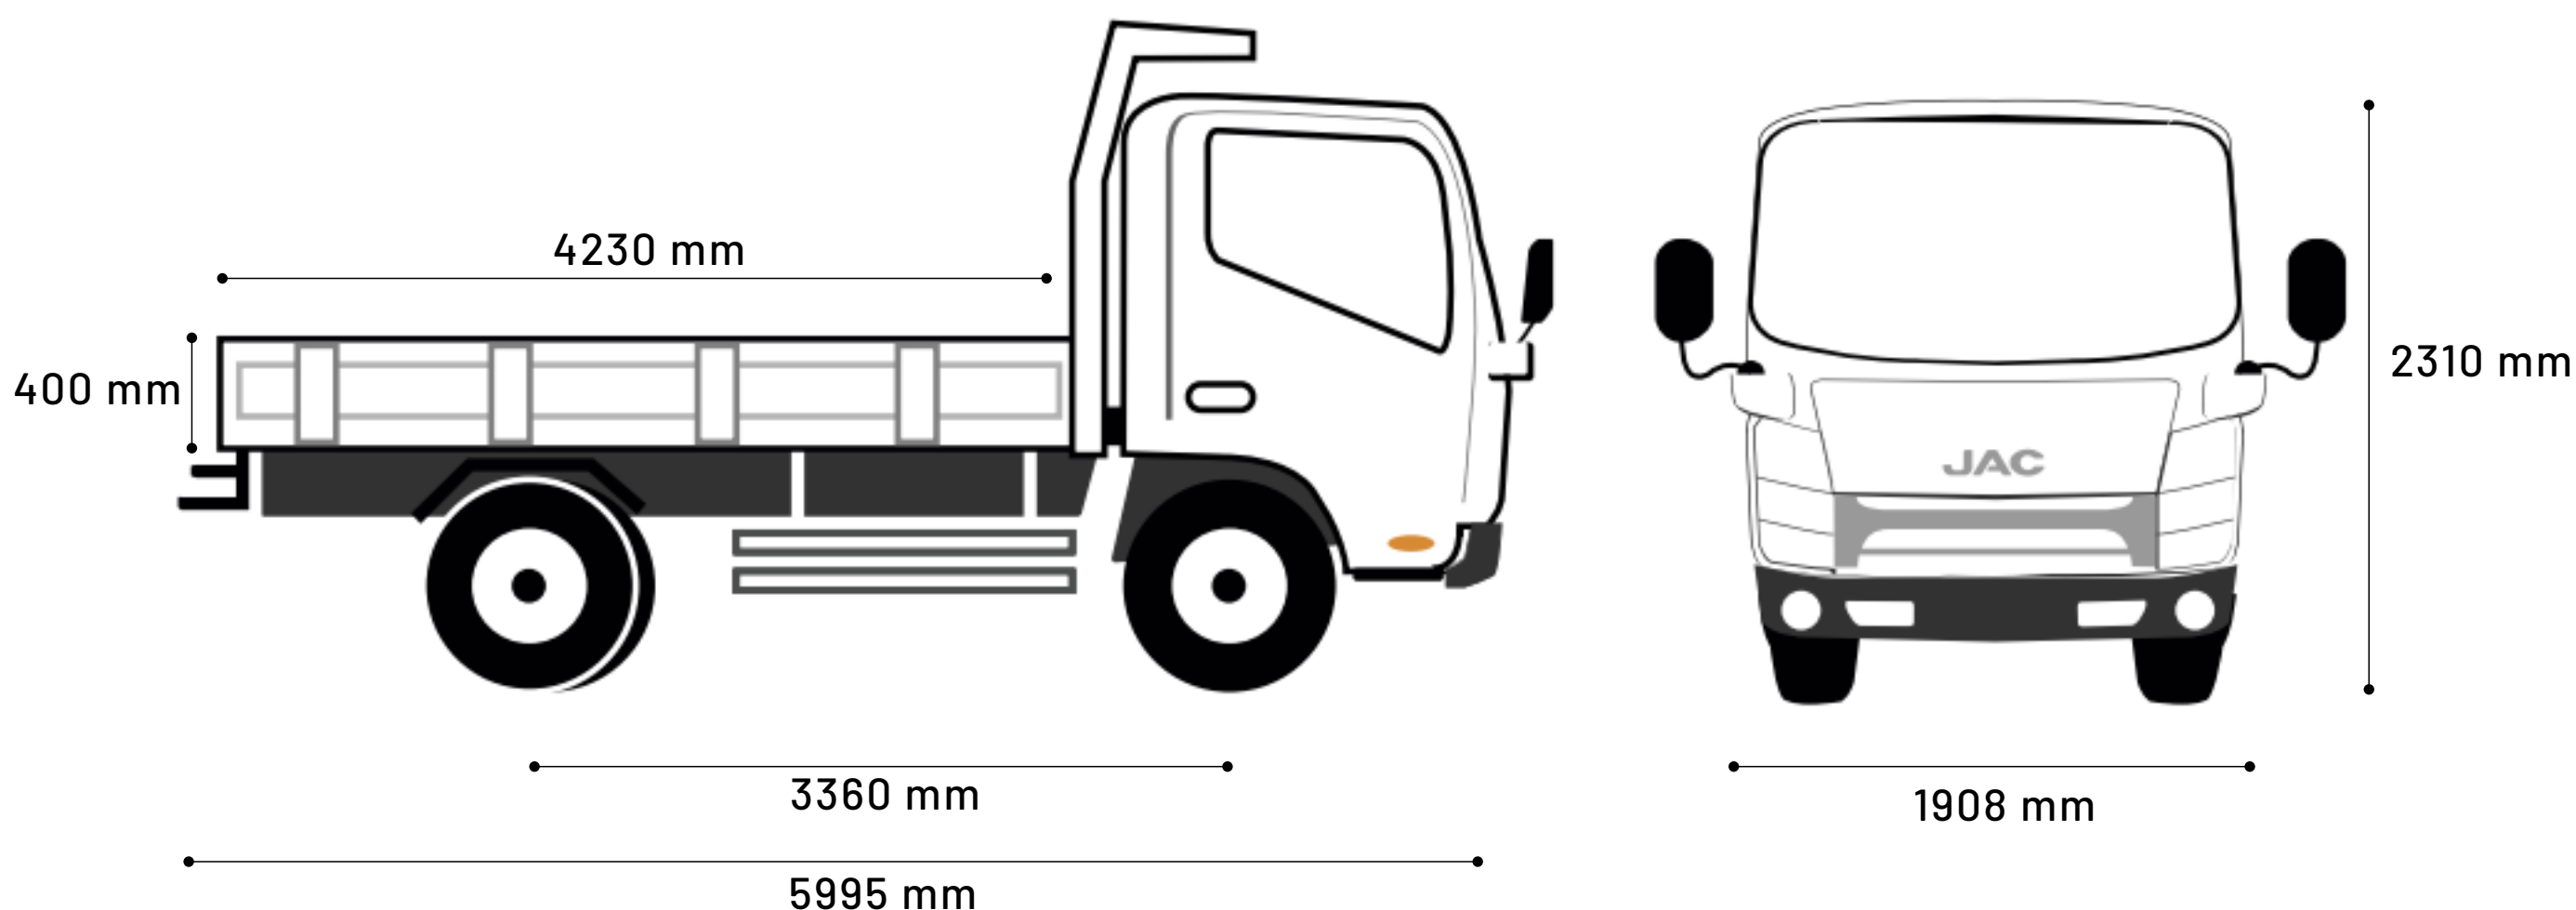

GRUPO
FIANCAR

JAC
M O T O R S

1040

KT1
VOLCADORA

MOTOR
2.7 TD

POTENCIA
152 HP

CAP. DE CARGA
2.5 TON

5 ★★★★★
AÑOS
DE GARANTÍA
o 150.000 km

VERSIÓN

MODELO	HFC 1040 KT1 / RUEDA DOBLE
CABINA	CABINA SIMPLE
PASAJEROS	2
CAJA	VOLCADORA
TRANSMISIÓN	MANUAL 5 VELOCIDADES + RETROCESO
MODO DE TRACCIÓN	TRASERA

MOTOR

TIPO	HFC4DE-1B DIESEL 4 CILINDROS
NORMA DE EMISIÓN	EURO III
INYECCIÓN	DIRECTA
TURBO INTERCOOLER	SI
CILINDRADA (cc)	2746
TORQUE MÁXIMO (Nm/rpm)	355 / 1800 - 2600
POTENCIA MÁXIMA (HP/rpm)	152 / 3600

FRENOS

DELANTEROS / TRASEROS	HIDRÁULICOS CON ABS
-----------------------	---------------------

DIMENSIONES Y CAPACIDAD DE CARGA

MEDIDAS EXTERIORES (LxAxH) (mm)	5995x1908x2310
MEDIDAS DE LA CAJA (LxAxH) (mm)	4230x1810x400
DISTANCIA ENTRE EJES (mm)	3360
MÍNIMO RADIO DE GIRO (m)	5,3
PESO EN ORDEN DE MARCHA (Kg)	2480
PESO BRUTO TOTAL (Kg)	4980
CAPACIDAD DE CARGA (Kg)	2500
CAPACIDAD TANQUE COMBUSTIBLE (Lts)	100
NEUMÁTICOS	7.00 R16 12PR