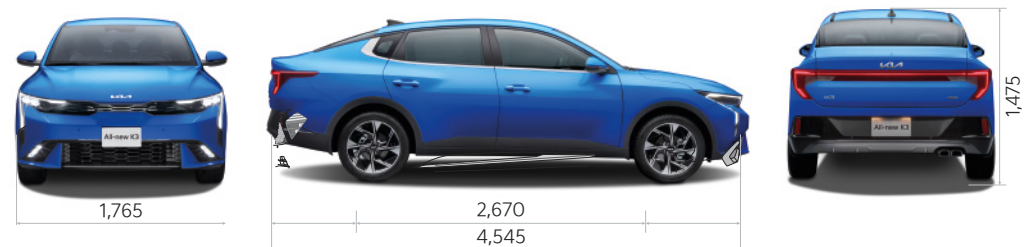

EXTERIOR Y DISEÑO

Espejos eléctricos	S	S
Espejos con plegado eléctrico e indicador de giro	-	S
Llantas de aleación 17" con neumáticos 205/50	-	S
Llantas de aleación de 16" con neumáticos 205/55	S	-
Faros delanteros Halógenos	S	-
Luces diurnas LED (DRL)	-	S
Luces diurnas (DRL)	S	-
Faros Full LED	-	S

Interfaz de vidrio conductor	-	S
Luz ambiental	-	S

Capacidad de baúl	544 lts	544 lts
-------------------	---------	---------

Leyenda: - No disponible / S - Equipamiento de serie

K3 Sedán

Service cada 10.000 km.
Respaldo total de repuestos.

IMÁGENES INTERIOR

Imágenes Ilustrativas

DIMENSIONES (mm)

Imágenes Ilustrativas

Todas las fotos y especificaciones de esta ficha, están basadas en la información disponible al momento de la publicación y están sujetas a cambios sin previo aviso. Esta ficha es solamente una guía informativa.